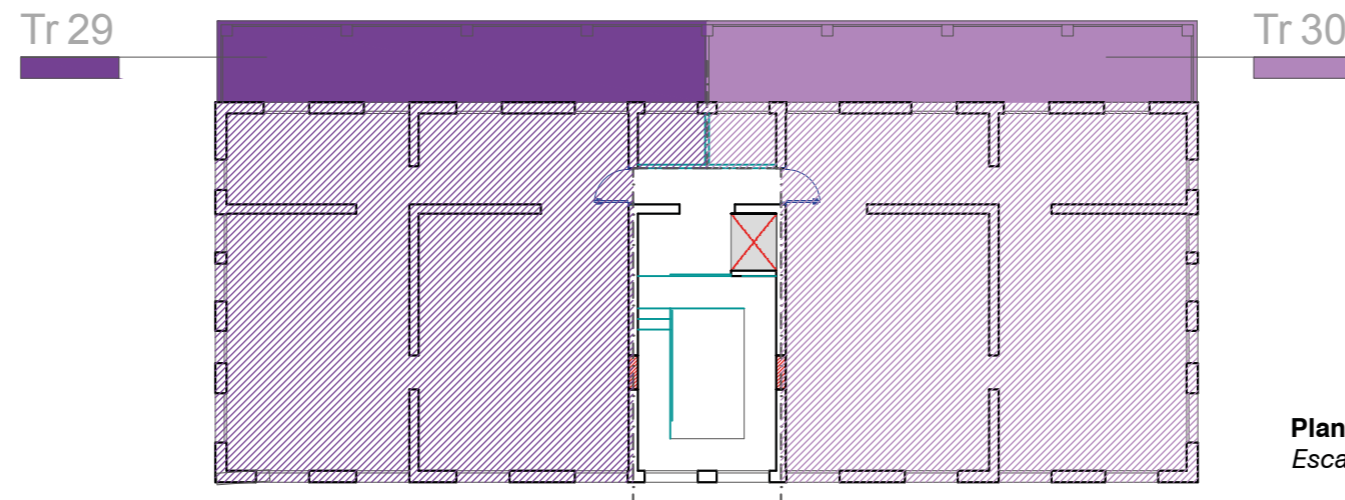

PLANTA SEGUNDA

	Nid 31	128,45 m ²
	Terraza Tr 31	27,86 m ²
	Nid 32	128,15 m ²
	Terraza Tr 32	27,86 m ²
TOTAL CONST. PLANTA SEGUNDA		256,60 m ²

PLANTA PRIMERA

	Nid 29	128,45 m ²
	Terraza Tr 29	27,86 m ²
	Nid 19	128,15 m ²
	Terraza Tr 30	27,86 m ²
TOTAL CONST. PLANTA PRIMERA		256,60 m ²

PLANTA BAJA

	Nid 27	131,67 m ²
	Terraza-Jardín Jr 27	65,75 m ²
	Nid 28	131,37 m ²
	Terraza-Jardín Jr 28	58,90 m ²
TOTAL CONST. PLANTA BAJA		263,04 m ²

Planta Segunda
Escala 1:200

Planta Primera
Escala 1:200

Planta Baja
Escala 1:200

TOTAL CONST. Les Nids de Bajande (01-32)
4.292,22 m ²