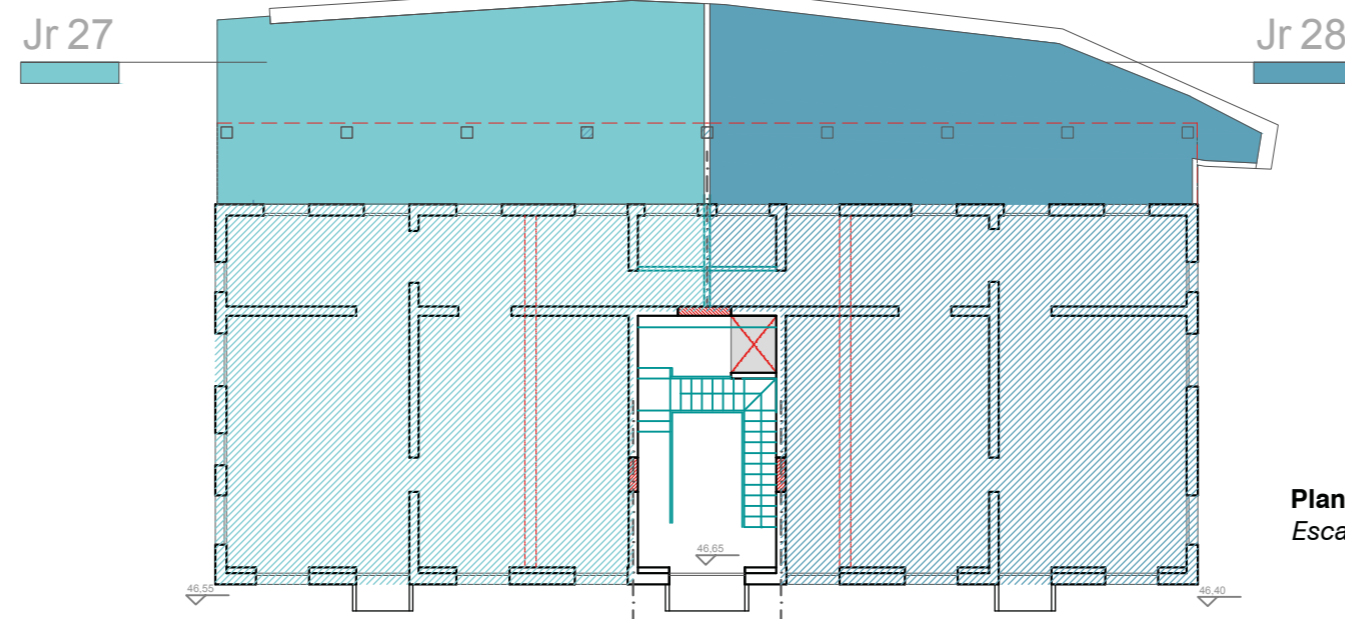

PLANTA SEGUNDA

	Nid 31	128,45 m ²
	Terraza Tr 31	27,86 m ²
	Nid 32	128,15 m ²
	Terraza Tr 32	27,86 m ²
TOTAL CONST. PLANTA SEGUNDA		256,60 m ²

PLANTA PRIMERA

	Nid 29	128,45 m ²
	Terraza Tr 29	27,86 m ²
	Nid 19	128,15 m ²
	Terraza Tr 30	27,86 m ²
TOTAL CONST. PLANTA PRIMERA		256,60 m ²

PLANTA BAJA

	Nid 27	131,67 m ²
	Terraza-Jardín Jr 27	65,75 m ²
	Nid 28	131,37 m ²
	Terraza-Jardín Jr 28	58,90 m ²
TOTAL CONST. PLANTA BAJA		263,04 m ²

Planta Segunda
Escala 1:200

Planta Primera
Escala 1:200

Planta Baja
Escala 1:200

TOTAL CONST. Les Nids de Bajande (01-32)
4.292,22 m ²