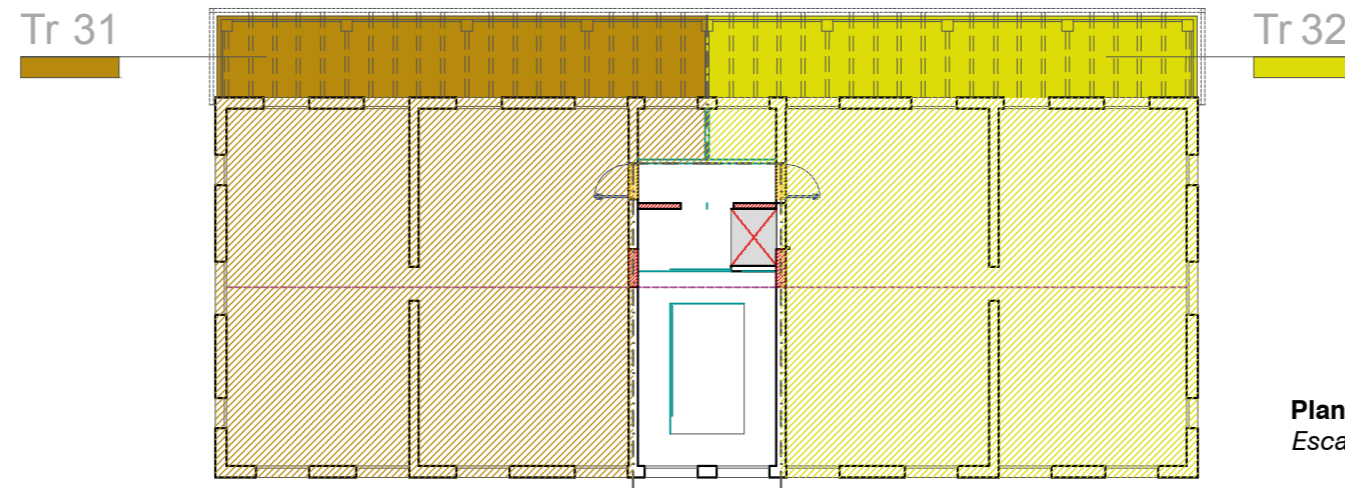

PLANTA SEGUNDA

	Nid 31	128,45 m ²
	Terraza Tr 31	27,86 m ²
	Nid 32	128,15 m ²
	Terraza Tr 32	27,86 m ²
TOTAL CONST. PLANTA SEGUNDA		256,60 m ²

PLANTA PRIMERA

	Nid 29	128,45 m ²
	Terraza Tr 29	27,86 m ²
	Nid 19	128,15 m ²
	Terraza Tr 30	27,86 m ²
TOTAL CONST. PLANTA PRIMERA		256,60 m ²

PLANTA BAJA

	Nid 27	131,67 m ²
	Terraza-Jardín Jr 27	65,75 m ²
	Nid 28	131,37 m ²
	Terraza-Jardín Jr 28	58,90 m ²
TOTAL CONST. PLANTA BAJA		263,04 m ²

Planta Segunda
Escala 1:200

Planta Primera
Escala 1:200

Planta Baja
Escala 1:200

TOTAL CONST. Les Nids de Bajande (01-32)
4.292,22 m ²