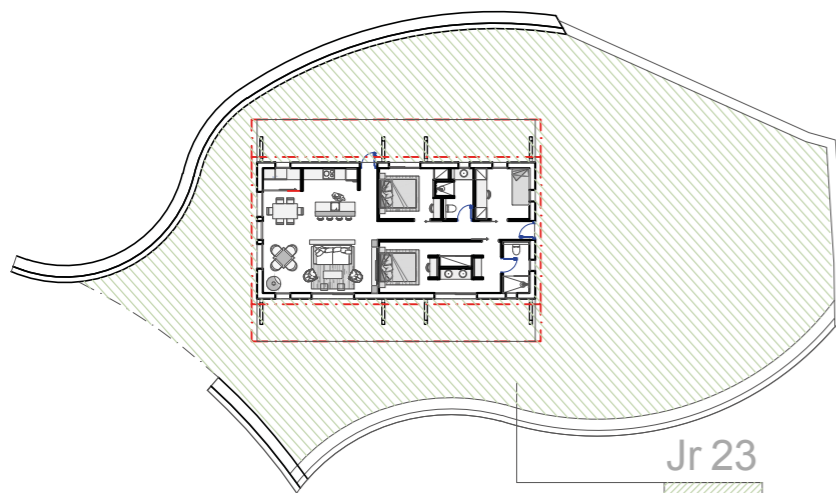

Nid 26 **138,94 m²**
Terraza-Deck Tr 20
66,20 m²

TOTAL CONST.
NIDS 20-26
972,58 m²

Casas - Nids 20-26
Escala 1:200

Jardín Casas - Nids
Escala 1:400

Jr 20
266,20 m²

Jr 21
287,15 m²

Jr 22
273,05 m²

Jr 23
498,58 m²

Jr 24
408,40 m²

Jr 25
278,05 m²

Jr 26
323,60 m²