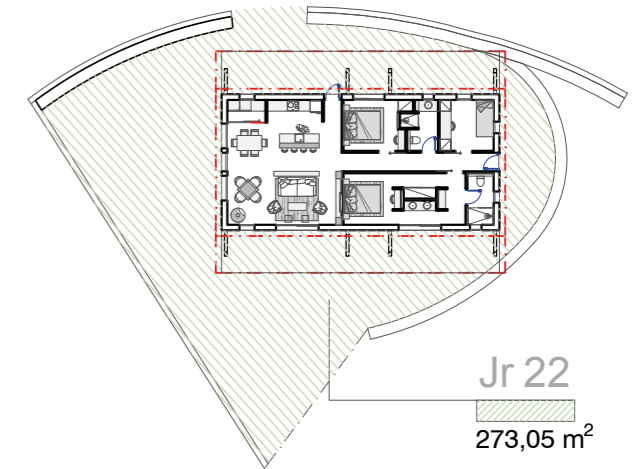

Nid 26 **138,94 m²**
Terraza-Deck Tr 20
66,20 m²

TOTAL CONST.
NIDS 20-26
972,58 m²

Casas - Nids 20-26
Escala 1:200

Jardín Casas - Nids
Escala 1:400

Jr 20
266,20 m²

Jr 21
287,15 m²

Jr 22
273,05 m²

Jr 23
498,58 m²

Jr 24
408,40 m²

Jr 25
278,05 m²

Jr 26
323,60 m²