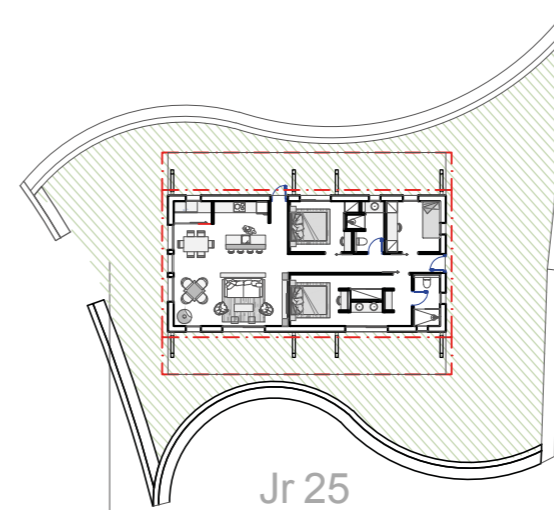

Nid 26 **138,94 m²**
Terraza-Deck Tr 20
66,20 m²

TOTAL CONST.
NIDS 20-26
972,58 m²

Casas - Nids 20-26
Escala 1:200

Jardín Casas - Nids
Escala 1:400

Jr 20
266,20 m²

Jr 21
287,15 m²

Jr 22
273,05 m²

Jr 23
498,58 m²

Jr 24
408,40 m²

Jr 25
278,05 m²

Jr 26
323,60 m²