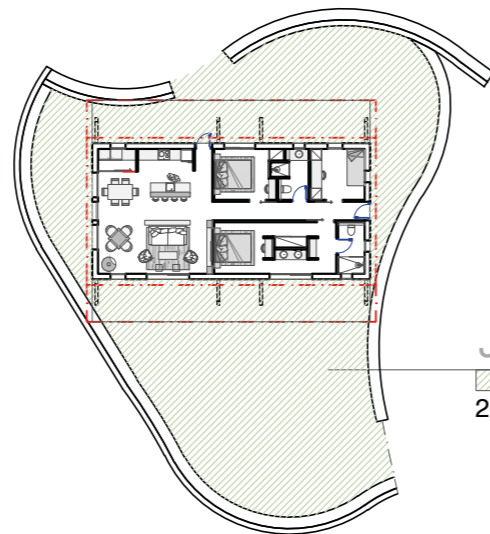

Nid 26 **138,94 m²**
Terraza-Deck Tr 20
66,20 m²

TOTAL CONST.
NIDS 20-26
972,58 m²

Casas - Nids 20-26
Escala 1:200

Jardín Casas - Nids
Escala 1:400

Jr 20
266,20 m²

Jr 21
287,15 m²

Jr 22
273,05 m²

Jr 23
498,58 m²

Jr 24
408,40 m²

Jr 25
278,05 m²

Jr 26
323,60 m²