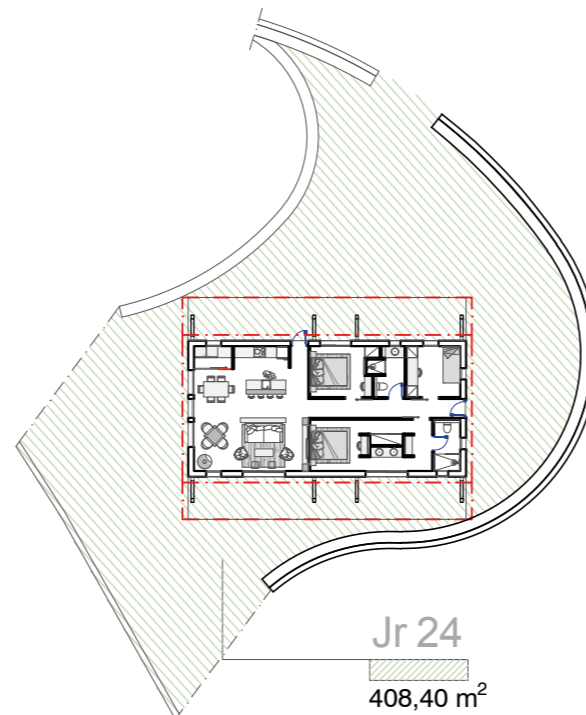

Nid 26 **138,94 m²**
Terraza-Deck Tr 20
66,20 m²

TOTAL CONST.
NIDS 20-26
972,58 m²

Casas - Nids 20-26
Escala 1:200

Jardín Casas - Nids
Escala 1:400

Jr 20
266,20 m²

Jr 21
287,15 m²

Jr 22
273,05 m²

Jr 23
498,58 m²

Jr 24
408,40 m²

Jr 25
278,05 m²

Jr 26
323,60 m²