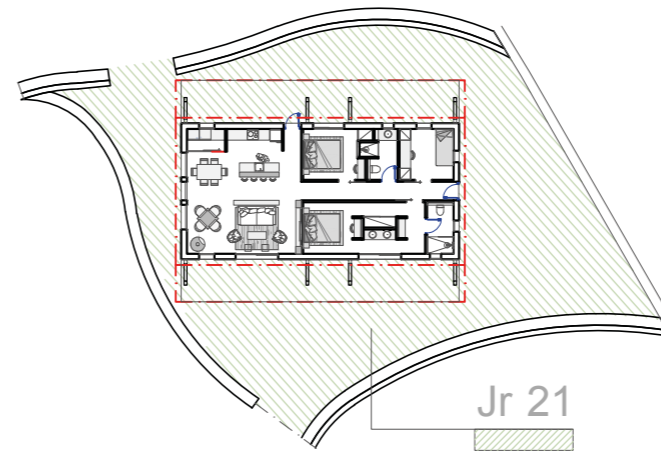

Nid 26 **138,94 m²**
Terraza-Deck Tr 20
66,20 m²

TOTAL CONST.
NIDS 20-26
972,58 m²

Casas - Nids 20-26
Escala 1:200

Jardín Casas - Nids
Escala 1:400

Jr 20
266,20 m²

Jr 21
287,15 m²

Jr 22
273,05 m²

Jr 23
498,58 m²

Jr 24
408,40 m²

Jr 25
278,05 m²

Jr 26
323,60 m²