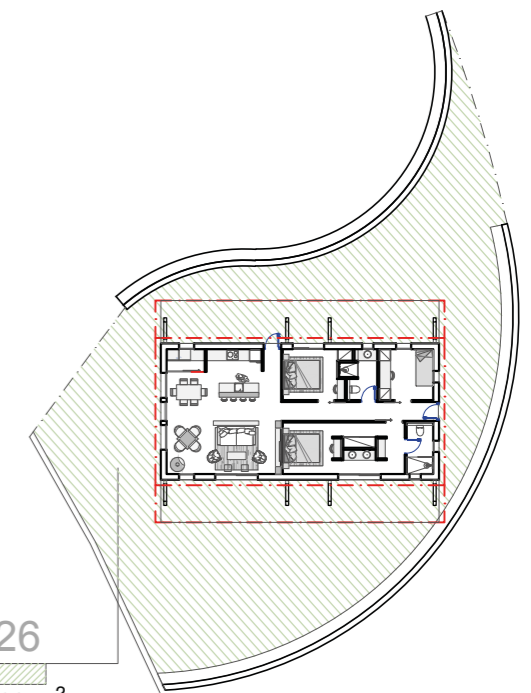

Nid 26 **138,94 m²**
Terraza-Deck Tr 20
66,20 m²

TOTAL CONST.
NIDS 20-26
972,58 m²

Casas - Nids 20-26
Escala 1:200

Jardín Casas - Nids
Escala 1:400

Jr 20
266,20 m²

Jr 21
287,15 m²

Jr 22
273,05 m²

Jr 23
498,58 m²

Jr 24
408,40 m²

Jr 25
278,05 m²

Jr 26
323,60 m²