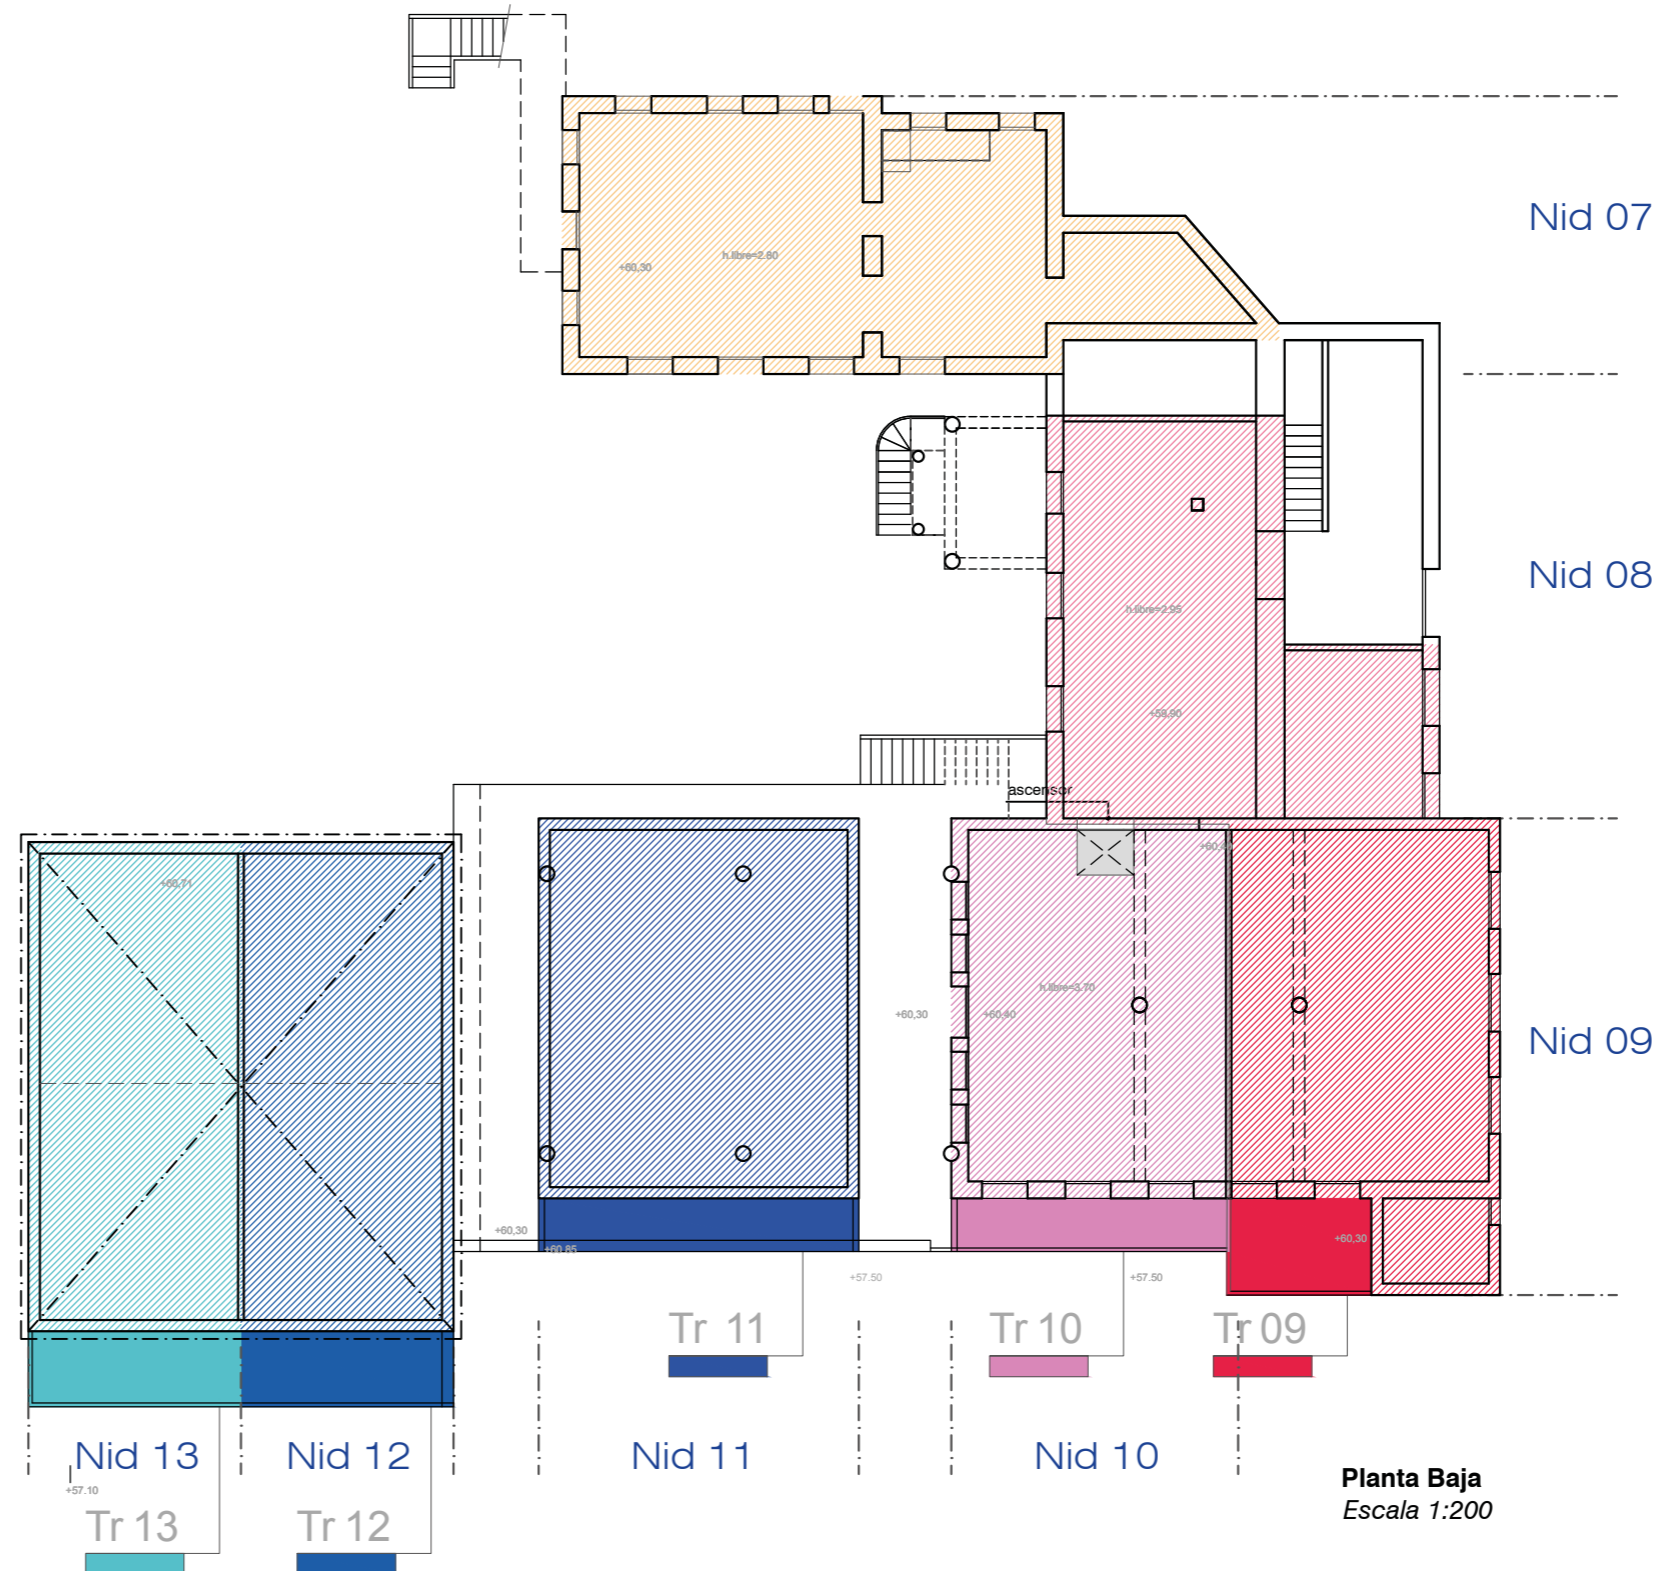

PLANTA BAJA

| | | |
|--------------------------|----------------------|-----------------------|
| | Nid 07 | 110,48 m ² |
| | Terraza-Jardín Jr 07 | 20,00 m ² |
| | Nid 08 | 87,72 m ² |
| | Terraza-Jardín Jr 08 | 32,70 m ² |
| | Nid 09 | 79,94 m ² |
| | Terraza Tr 09 | 9,68 m ² |
| | Nid 10 | 70,96 m ² |
| | Terraza Tr 10 | 10,30 m ² |
| | Nid 11 | 85,10 m ² |
| | Terraza Tr 11 | 11,90 m ² |
| | Nid 12 | 106,77 m ² |
| | Terraza Tr 12 | 11,24 m ² |
| | Nid 13 | 106,77 m ² |
| | Terraza Tr 13 | 11,24 m ² |
| TOTAL CONST. PLANTA BAJA | | 647,74 m ² |

Planta Baja
Escala 1:200