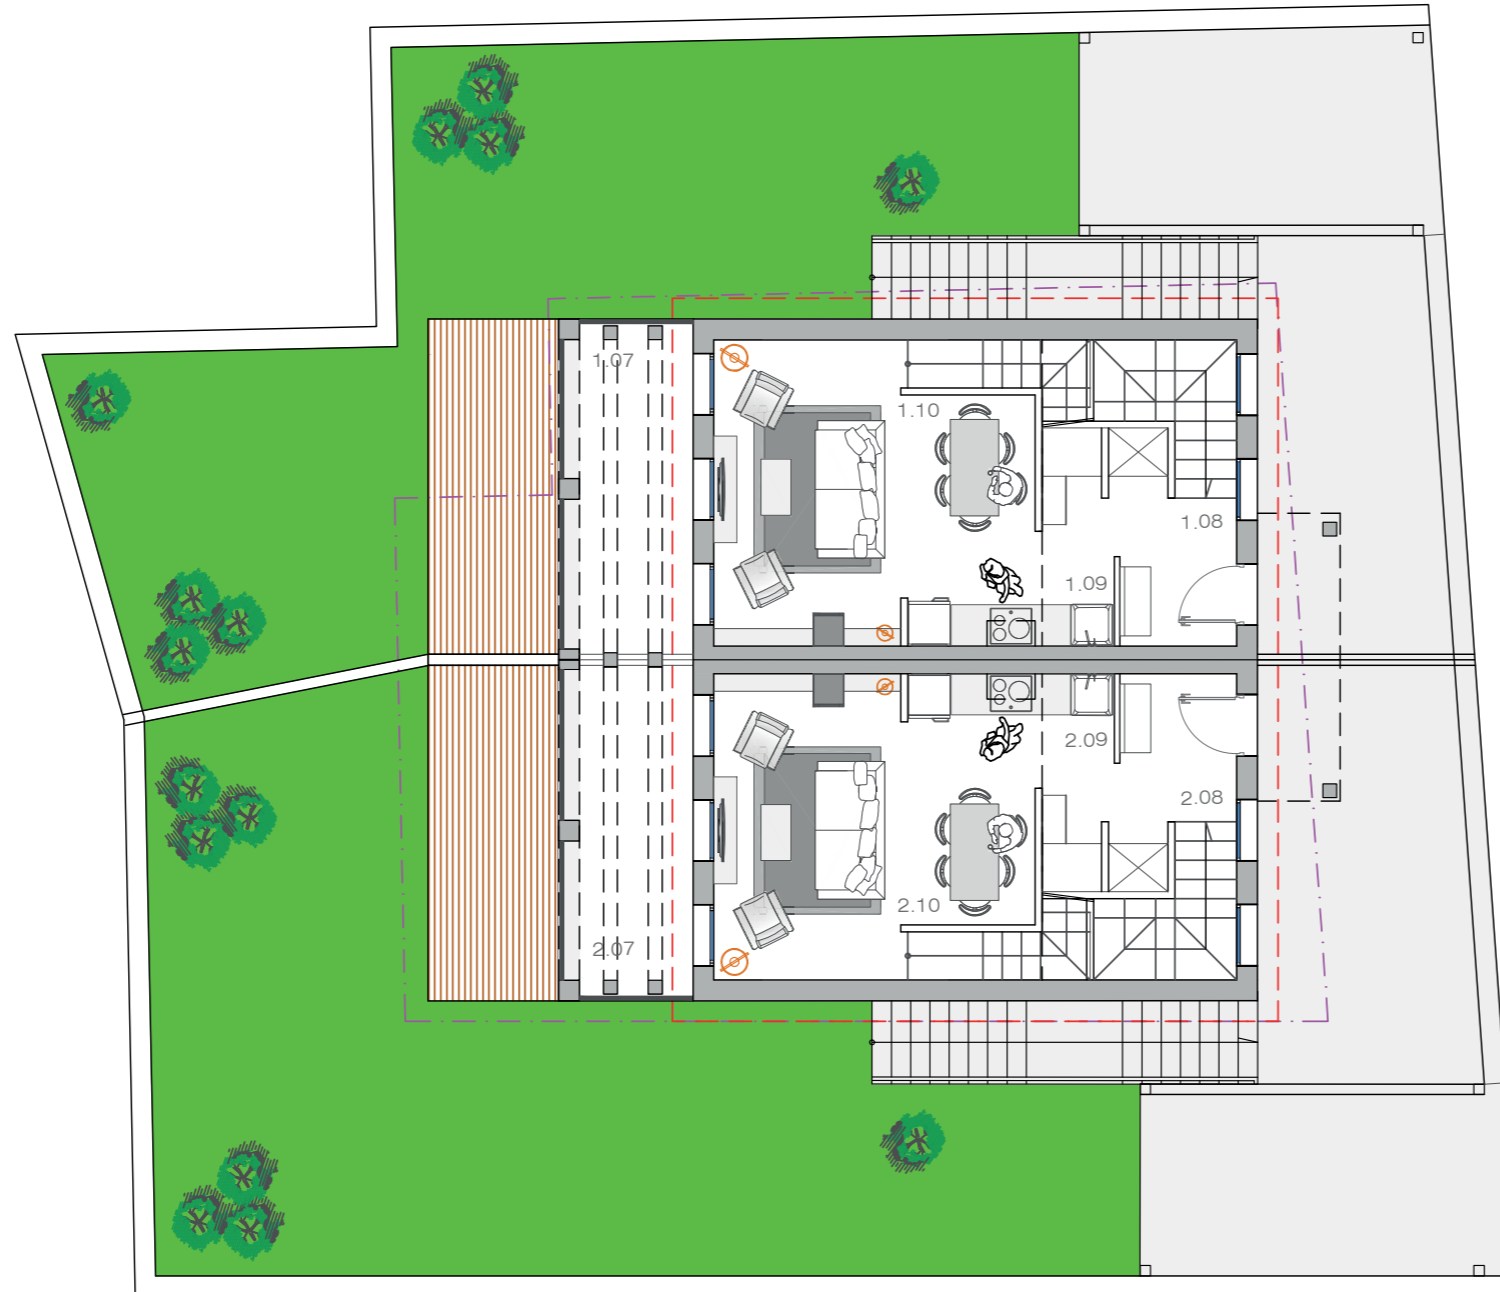

*Remarque: les plans peuvent être modifiés à tout moment jusqu'à la clôture de la vente /
Nota: els plànols poden veure's modificats en qualsevol moment fins el tancament de la venda.

	Àrea de tarima de madera para exterior / alternativa pavimento de pizarra negra. NID 1 = S: 9.25 m ² NID 2 = S: 9.25 m ²
	Àrea de jardín exterior NID 1 = S: 60.80 m ² NID 2 = S: 70.85 m ²